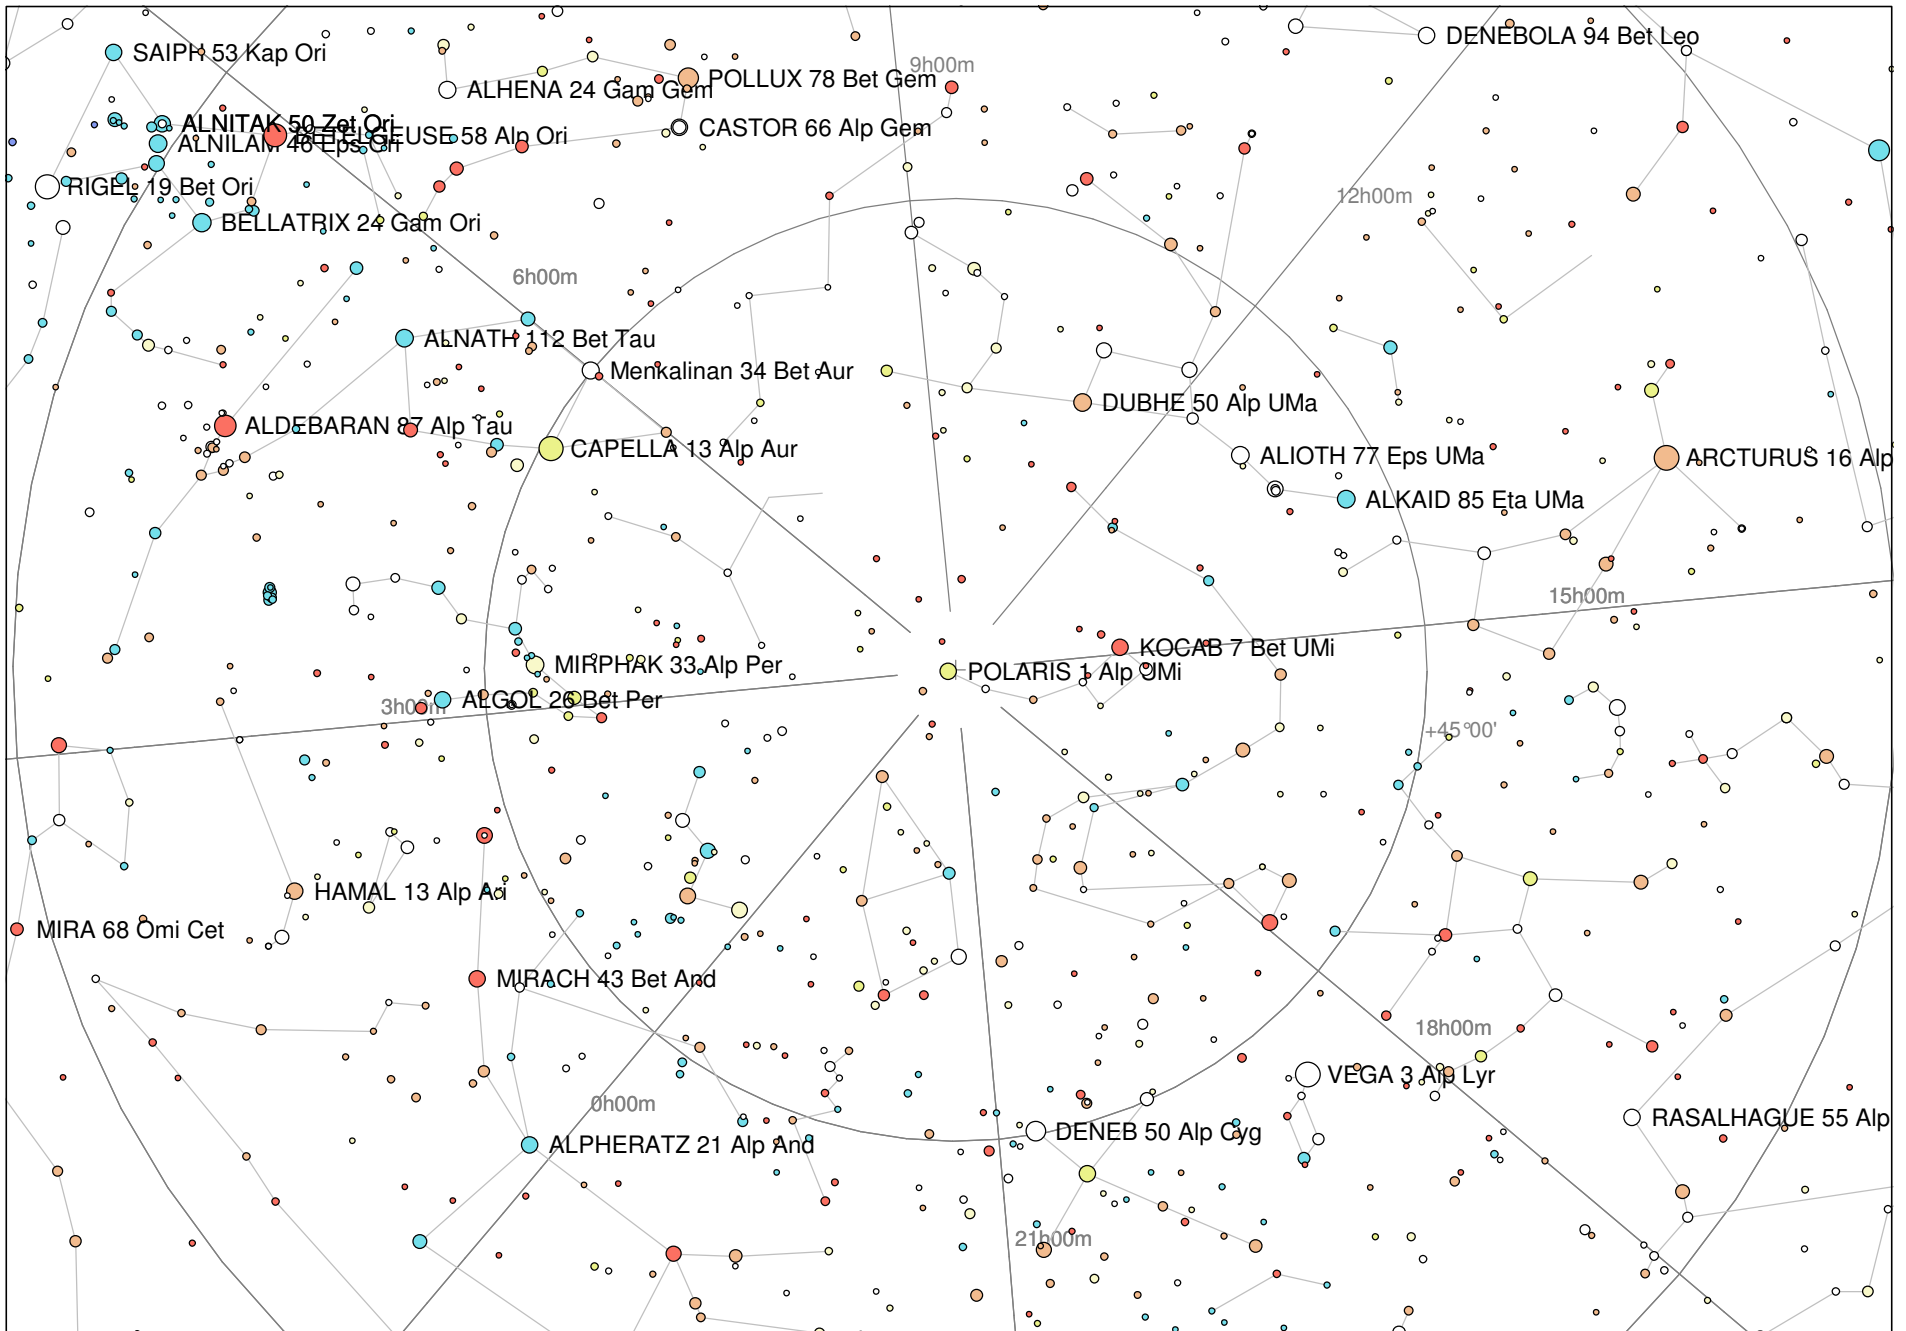

# NCP 21 Hour

Portland 2007-12-10 20h00m C: 3h22m +89°21' L:+180°00' O:90° ARC EQ Cat: BSC  
 5h32m00.40s -00°17'57.0" \* HR 1852 HD 36486 Fl: 34 Ba:Del const:Ori mV: 2.23 b-v:-0.22 sp: O9.5II pm: 0.001 -0.002 ;MINTAKA; Mintika

○ ○ ○ ○ ○ ○	⊙	●	☄	◆	♃
Magnitude: : 0 1 2 3 4 5	Variable	Double	Comet	Asteroid	Planet
○ ○ ○ ○ ○	○ ○ ○ ○ ○	○ ○ ○ ○ ○	○ ○ ○ ○ ○	○ ○ ○ ○ ○	○ ○ ○ ○ ○
Nebula: Gx Oc Gc Pl Neb N+C Star Unk					
B-V: < -0.3 -0.1 0.2 0.5 0.8 1.3 >					