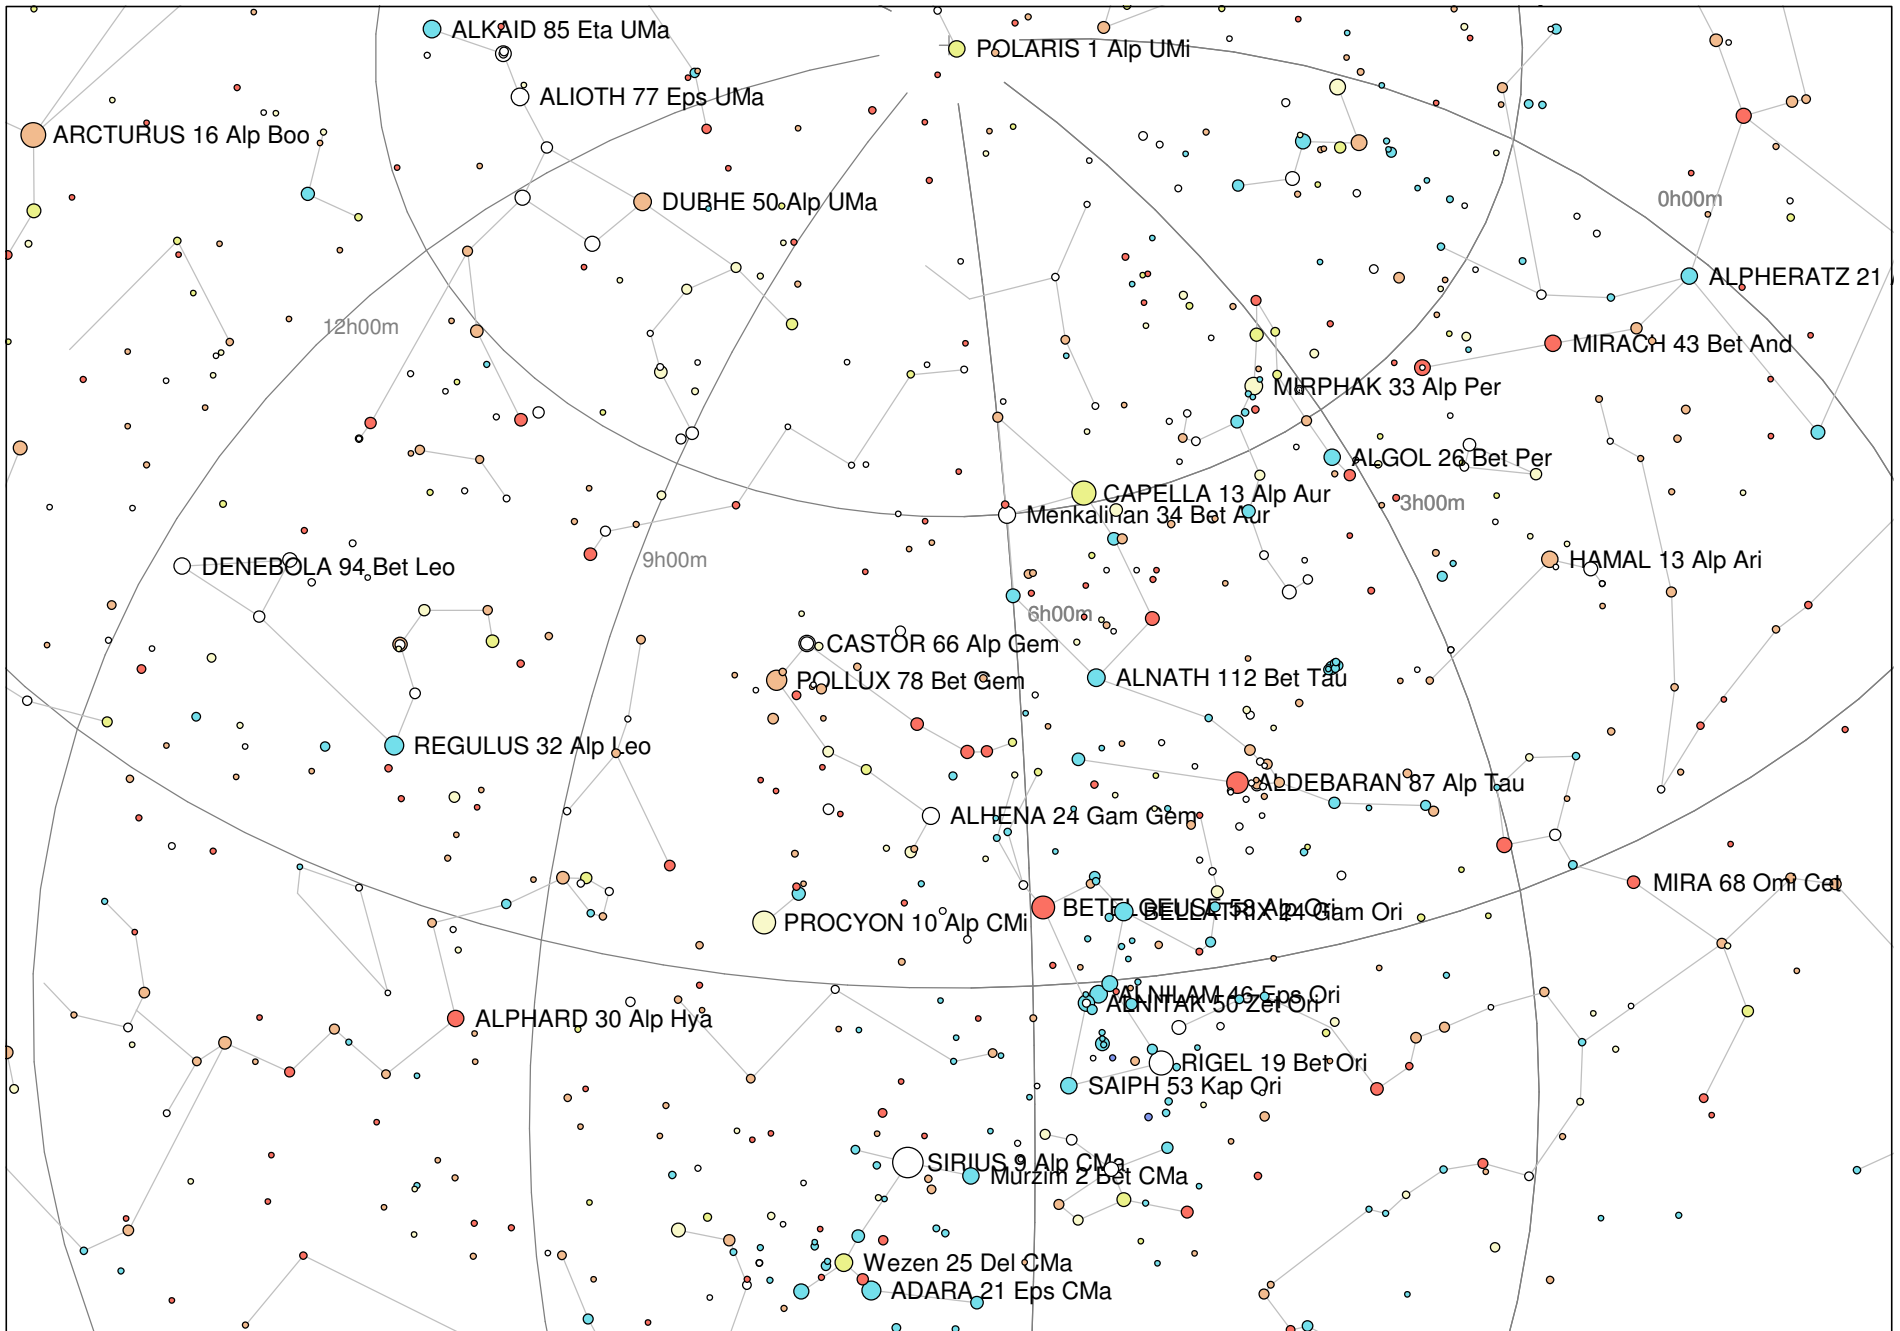

# 06.5 Hour

Portland 2007-12-10 20h00m C: 6h31m +30°22' L:+180°00' O:0° ARC EQ Cat: BSC  
 2h19m20.70s -02°58'39.0" \* HR 681 HD 14386 Fl: 68 Ba:Omi const:Cet mV: 3.04 b-v: 1.42 sp: M7IIIe+Bep pm:-0.008 -0.237 ;MIRA

Magnitude: : 0 1 2 3 4 5 Variable Double Comet Asteroid Planet

Nebula: Gx Oc Gc Pl Neb N+C Star Unk B-V: < -0.3 -0.1 0.2 0.5 0.8 1.3 >